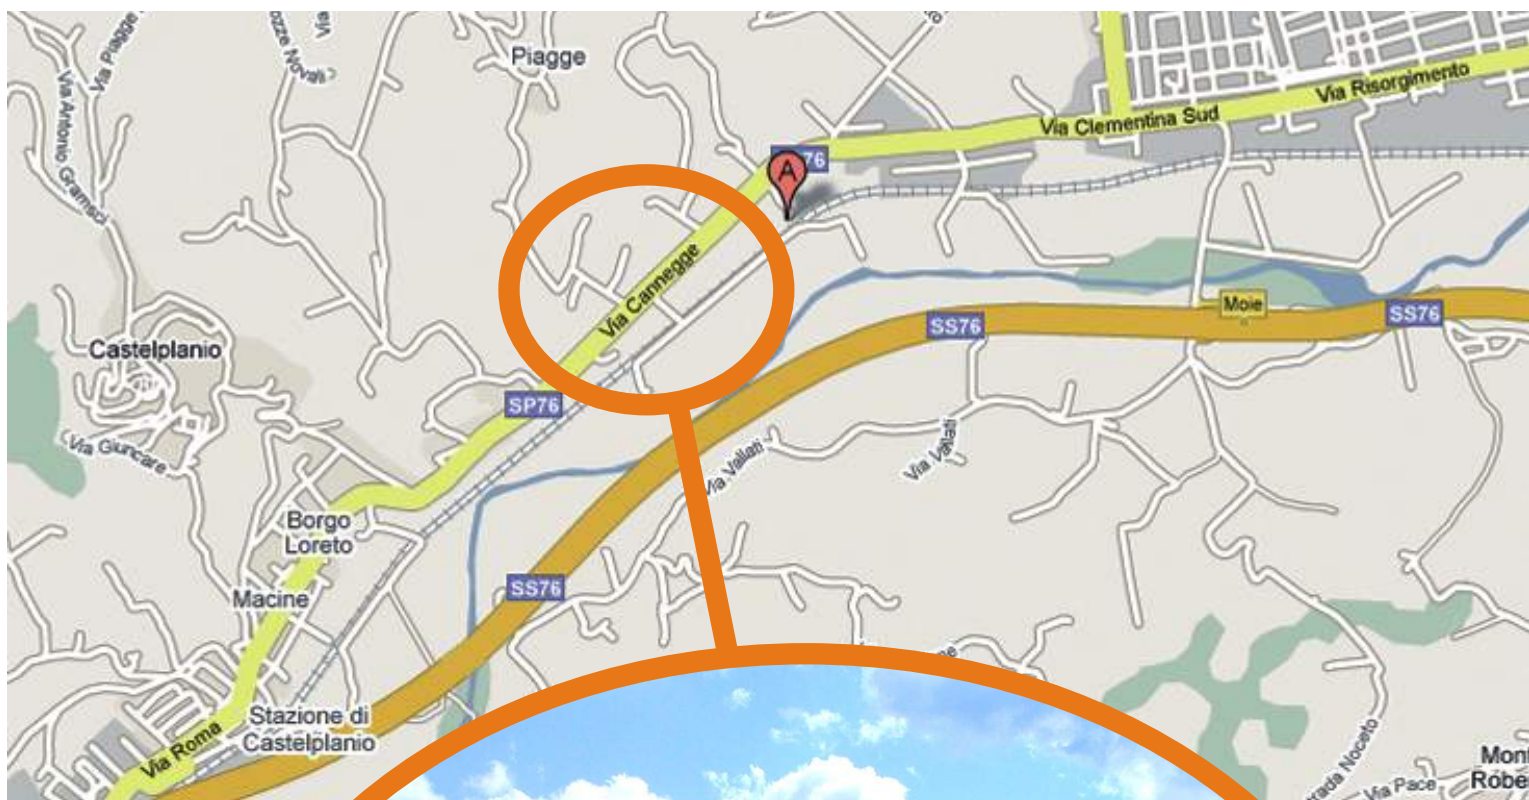

esisti? comunicalo!

creative project
c o m u n i c a z i o n e
www.creative-project.it

Tra CASTELPLANIO e MOIE

lungo il rettilineo della frequentatissima Sp76
tra la stazione Esso e il Centro Commerciale l'Oceano
calcolati oltre 5000 veicoli al giorno!

CASTELPLANIO

1
B

Sp76 Via Carnegge

2
A
B

3
A
B

4
A
B

MOIE

PREZZO